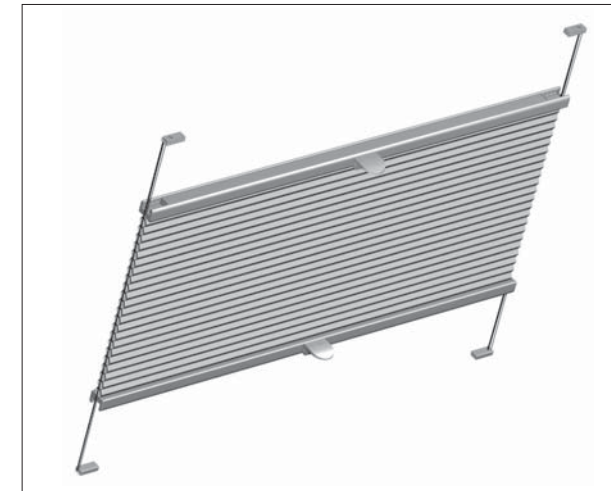

PLISSÉ NID D'ABEILLES | *Des solutions intelligentes pour fenêtres de toit*

Mise en oeuvre efficace à la hauteur de vos attentes.

Le plissé nid d'abeilles MHZ pour fenêtres de toit doit répondre en tous points à des besoins spécifiques. Outre les exigences esthétiques légitimes, il doit justifier d'un haut niveau de performances pour faire face aux conditions extrêmes auxquelles sont soumises les fenêtres de toit et notamment les brusques changements de température et un rayonnement solaire intense.

Si une occultation est nécessaire comme par exemple pour apprécier l'obscurité bienfaisante d'une chambre à coucher, vous choisirez le tissu occultant

DUOTONE Blackout doté d'une vaste palette de couleurs, ou le tissu ELAN Blackout ou encore VANTAGE Blackout aux coloris classiques.

Pour une parfaite occultation nous vous recommandons l'association d'un tissu occultant et d'un store avec coulisses de guidage latéral pour empêcher la lumière d'entrer par les côtés.

Modèle 11-7220 pour fenêtres de toit avec cordons tendeurs et coulissement libre du tissu.