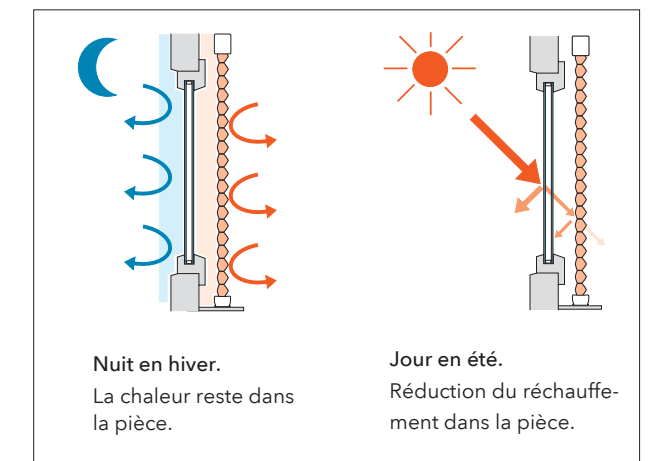

Estimez le gain énergétique réalisé à l'aide du calculateur d'économies d'énergie sur le site www.duette.de.

Insonorisation*. Pour une acoustique optimale

Grâce à sa structure alvéolaire bien particulière, le tissu ARCHITELLA ELAN possède une excellente capacité d'absorption des bruits et représente une solution acoustique idéale pour l'équipement des bureaux, des salles de conférence, des cabinets mé-

dicaux et des pièces d'habitation. Il est recommandé partout où le confort acoustique doit être amélioré et peut faire l'objet d'un équipement ultérieur contrairement aux isolations phoniques traditionnelles.

* En 2011 les performances acoustiques des systèmes de protection solaire intérieure ont été mises en évidence par les nombreuses études réalisées par l'institut Fraunhofer. Les capacités d'absorption sonore des moyennes et hautes fréquences par la qualité de tissu ARCHITELLA ELAN ont été jugées satisfaisantes voire très satisfaisantes.

Plissé nid d'abeilles | *Aperçu des économies réalisées*

- économies de chauffage jusqu'à 12 %
- réduit jusqu'à 78% l'apport de chaleur par le vitrage
- insonorisation jusqu'à 45 % - recommandé par les spécialistes des solutions acoustiques