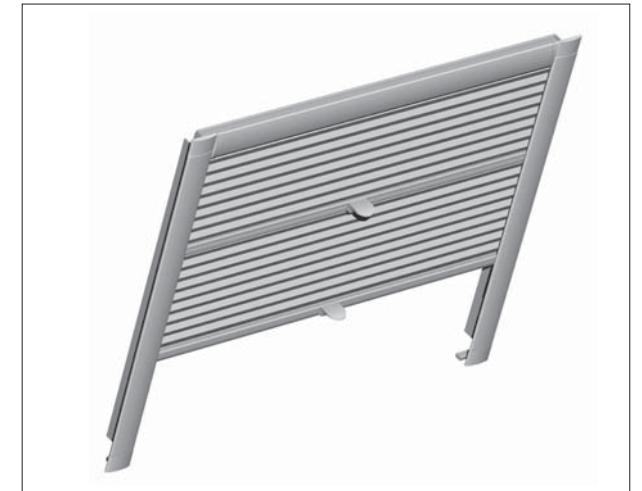

Pour fenêtres de toit, avec coulisses de guidage latéral et 2 tissus différents. La priorité à la lumière du jour ou à l'occultation s'obtient par le choix du niveau de transparence du tissu.

Nid d'abeilles pour fenêtres de toit | *Particularités*

- manoeuvre par rails supérieur et inférieur
- pour tous les modèles courants de fenêtres
- excellente occultation avec le Blackout et coulisses de guidage possibles pour une occultation efficace
- tige de manoeuvre pour les stores difficilement accessibles (en option)

Modèle 011-7220

Technique pour fenêtres de toit, coulissement libre du tissu

Tissu W3-6145, DUOTONE BO

Coloris vert