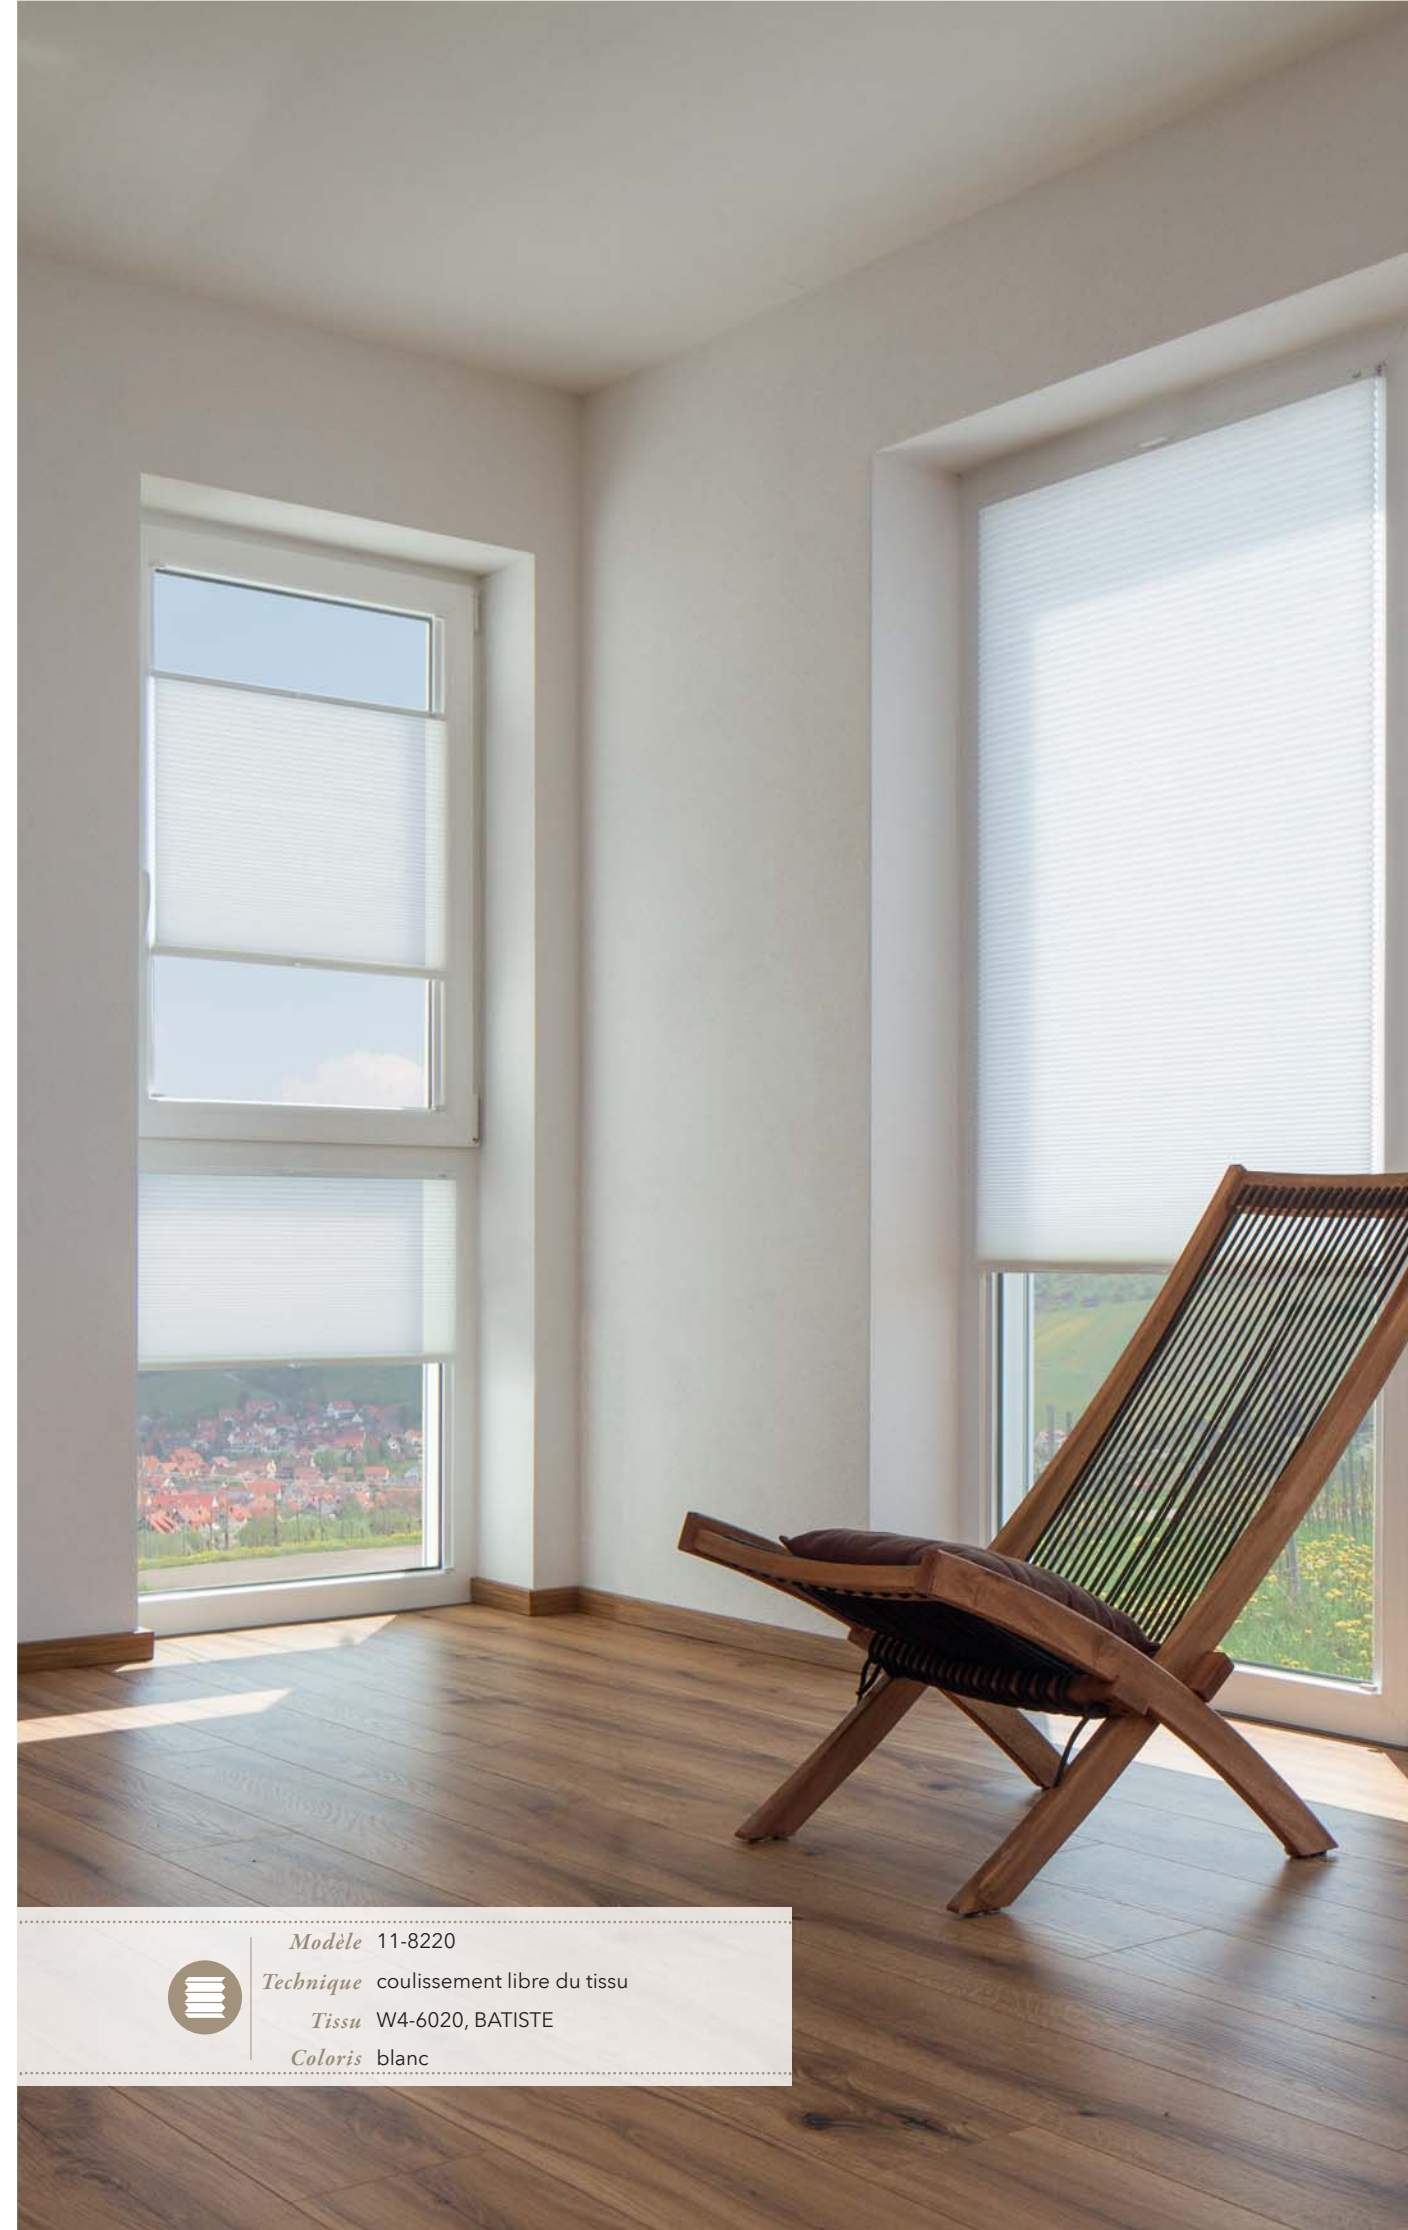

Modèle 11-8220

Technique coulissement libre du tissu

Tissu W4-6020, BATISTE

Coloris blanc